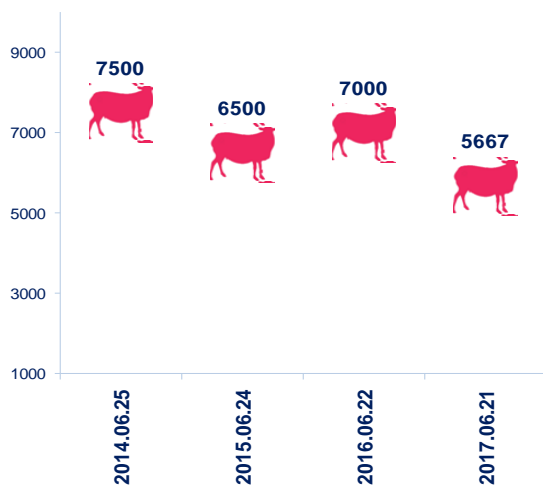

Хүнсний зах, худалдааны төвд хийсэн гол нэрийн 11 төрлийн бараа бүтээгдэхүүн өмнөх долоо хоногоос 8 нэр төрлийн барааны үнэ **тогтвортой**, 3 нэр төрлийн барааны үнэ **буурчээ**.

ГОЛ НЭРИЙН БАРААНЫ ДУНДАЖ ҮНЭ  
(2017оны 06-р сарын 21-ны байдлаар өмнөх сар болон,  
өмнөх долоо хоногийн дундаж үнэтэй харьцуулснаар)

	Барааны нэр төрөл	хэмжих нэгж	2017 он			2017.06.21 2017. 05 сарын дундаж	2017.06.21 2017.06.14
			05-р сарын дундаж үнэ	06 сарын 14-ны үнэ	06 сарын 21-ны үнэ		
1	Гурил, 1-р зэрэг АТ	кг	1017	967	967	95.1	100.0
2	Хонины мах,	кг	6400	5833	5667	88.5	97.1
3	Үхрийн мах /цул/	кг	9300	9000	9000	96.8	100.0
4	Ямааны ястай мах	кг	5317	4833	4667	87.8	96.6
5	Элсэн чихэр	кг	2180	2133	2133	97.9	100.0
6	Цагаан будаа	кг	2100	2100	2100	100.0	100.0
7	Малын шингэн сүү	кг	1800	1600	1600	88.9	100.0
8	Ноолуур,кг,цагаан	кг	55000	52000	52000	94.5	100.0
9	Ноолуур,кг,Бор	кг	55000	52000	52000	94.5	100.0
10	Бензин, А-80	литр	1563	1563	1557	99.6	99.6
11	Бензин, А-92	литр	1743	1737	1737	99.6	100.0
12	Дизелийн түлш	литр	1773	1767	1767	99.6	100.0

(\*)-худалдаанд байхгүй

өмнөх 7 хоногоос өссөн үнэ

өмнөх 7 хоногоос буурсан үнэ

**Махны дундаж үнэ:** 2017 оны 06-р сарын 21-ны байдлаар хонины нэг килограмм мах дунджаар 5667 төгрөг, ямааны нэг килограмм ястай мах 4667 төгрөг, үхрийн цул мах нэг килограмм нь дунджаар 9000 төгрөгийн үнэтэй байна.

**Зураг1.** Хонины ястай мах, үхрийн цул махны дундаж үнэ, 2014-2017 оны 06-р сарын 21 –ны мөн үеийн байдлаар

**Гурил, шингэн сүүний үнэ:** 2017 оны 06-р сарын 21-ны өдөр алтан тариа 1-р зэргийн гурил 967 төгрөг, малын шингэн сүү /үхэр/ 1600 төгрөгийн үнэтэй байна.