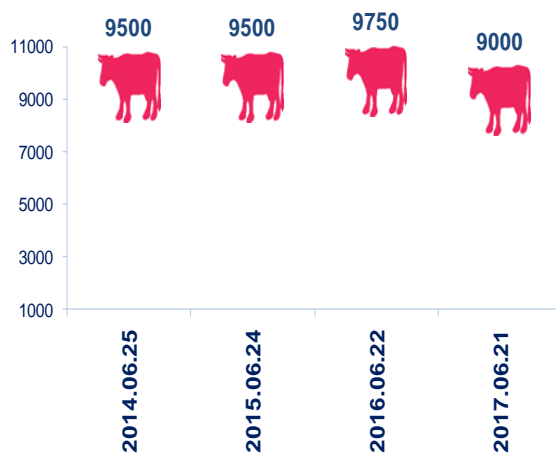

Хүнсний зах, худалдааны төвд хийсэн гол нэрийн 11 төрлийн бараа бүтээгдэхүүн өмнөх долоо хоногоос 8 нэр төрлийн барааны үнэ **тогтвортой**, 3 нэр төрлийн барааны үнэ **буурчээ**.

ГОЛ НЭРИЙН БАРААНЫ ДУНДАЖ ҮНЭ  
(2017оны 06-р сарын 21-ны байдлаар өмнөх сар болон,  
өмнөх долоо хоногийн дундаж үнэтэй харьцуулснаар)

	Барааны нэр төрөл	хэмжих нэгж	2017 он			2017.06.21 2017. 05 сарын дундаж	2017.06.21 2017.06.14
			05-р сарын дундаж үнэ	06 сарын 14-ны үнэ	06 сарын 21-ны үнэ		
1	Гурил, 1-р зэрэг АТ	кг	1017	967	967	95.1	100.0
2	Хонины мах,	кг	6400	5833	5667	88.5	97.1
3	Үхрийн мах /цул/	кг	9300	9000	9000	96.8	100.0
4	Ямааны ястай мах	кг	5317	4833	4667	87.8	96.6
5	Элсэн чихэр	кг	2180	2133	2133	97.9	100.0
6	Цагаан будаа	кг	2100	2100	2100	100.0	100.0
7	Малын шингэн сүү	кг	1800	1600	1600	88.9	100.0
8	Ноолуур,кг,цагаан	кг	55000	52000	52000	94.5	100.0
9	Ноолуур,кг,Бор	кг	55000	52000	52000	94.5	100.0
10	Бензин, А-80	литр	1563	1563	1557	99.6	99.6
11	Бензин, А-92	литр	1743	1737	1737	99.6	100.0
12	Дизелийн түлш	литр	1773	1767	1767	99.6	100.0

(\*)-худалдаанд байхгүй

өмнөх 7 хоногоос өссөн үнэ

өмнөх 7 хоногоос буурсан үнэ

**Махны дундаж үнэ:** 2017 оны 06-р сарын 21-ны байдлаар хонины нэг килограмм мах дунджаар 5667 төгрөг, ямааны нэг килограмм ястай мах 4667 төгрөг, үхрийн цул мах нэг килограмм нь дунджаар 9000 төгрөгийн үнэтэй байна.

**Зураг1.** Хонины ястай мах, үхрийн цул махны дундаж үнэ, 2014-2017 оны 06-р сарын 21 –ны мөн үеийн байдлаар

**Гурил, шингэн сүүний үнэ:** 2017 оны 06-р сарын 21-ны өдөр алтан тариа 1-р зэргийн гурил 967 төгрөг, малын шингэн сүү /үхэр/ 1600 төгрөгийн үнэтэй байна.