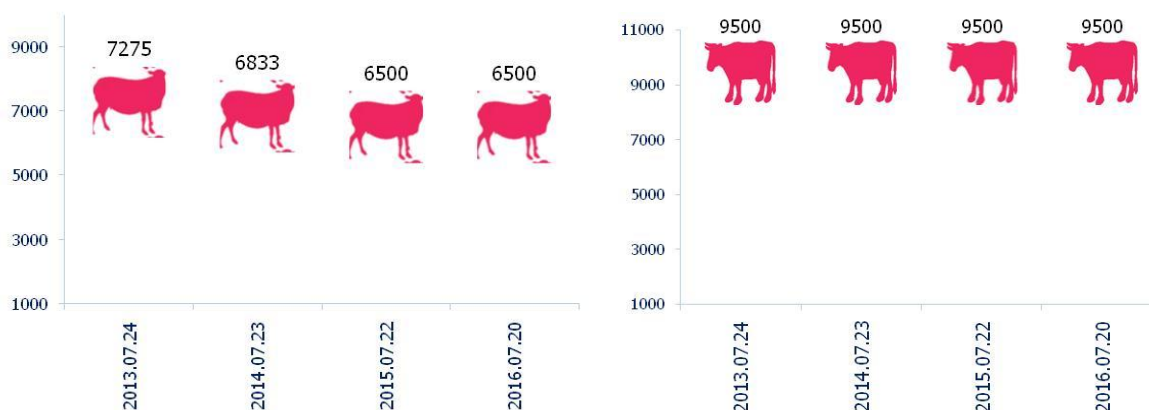

№	Барааны нэр төрөл	2016 он			2016.07.20 2016.06сар	2016.07.20 2016.07.06
		6 сарын дундаж үнэ	7 сарын 06-ны үнэ	7 сарын 20-ны үнэ		
1	Гурил 1-р зэрэг	1100	1100	1100	100.0	100.0
2	Хонины мах, кг	6987	6900	6500	93.0	94.2
3	Үхрийн цул мах, кг	9750	9750	9500	97.4	97.4
4	Ямааны ястай мах, кг	5987	5900	5500	91.9	93.2
5	Элсэн чихэр, кг	1540	1600	1800	116.9	112.5
6	Цагаан будаа, кг	2100	2100	2100	100.0	100.0
7	Шингэн сүү, ямааны	1920	1900	1900	99.0	100.0
8	Ноолуурын үнэ, кг -Цагаан	45600	45000	40000	87.7	88.9
9	Ноолуурын үнэ, кг -Бор	45600	45000	40000	87.7	88.9
10	Автобензин А80, литр	1465	1463	1463	99.9	100.0
11	Автобензин АИ92, литр	1644	1643	1643	99.9	100.0
12	Дизелийн түлш, литр	1715	1713	1713	99.9	100.0

(*)- худалдаанд байхгүй

өмнөх 7 хоногоос өссөн үнэ

өмнөх 7 хоногоос буурсан үнэ

ГОЛ НЭРИЙН БАРААНЫ ДУНДАЖ ҮНЭ

(2016 оны 7-р сарын 20-ны байдлаар өмнөх сар болон 7 хоногийн

дундаж үнэтэй харьцуулснаар)

Махны дундаж үнэ: 2016 оны 7-р сарын 20-ны байдлаар 1 кг хонины мах 6500 төгрөг, үхийн цул мах 9500 төгрөг, ямааны ястай мах 5500 төгрөгийн үнэ ханштай.

Зураг 1. Хонины ястай мах, үхийн цул махны дундаж үнэ,

2013-2016 оны 7-р сарын мөн үе

Гурил, шингэн сүүний үнэ: 2016 оны 7-р сарын 20-ны өдөр алтан тариа 1-р зэргийн гурил 1100 төгрөг, малын шингэн сүү /үхэр/ 1900 төгрөгийн үнэтэй байна.