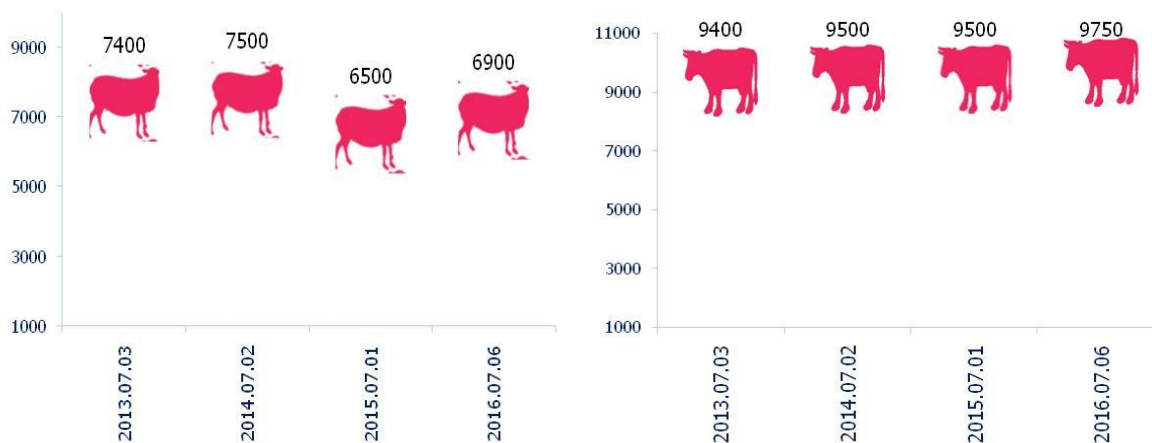

ГОЛ НЭРИЙН БАРААНЫ ДУНДАЖ ҮНЭ

(2016 оны 7-р сарын 06-ны байдлаар өмнөх сар болон 7 хоногийн дундаж үнэтэй харьцуулснаар)

Махны дундаж үнэ: 2016 оны 7-р сарын 06-ны байдлаар 1 кг хонины мах 6900 төгрөг, үхийн цул мах 9750 төгрөг, ямааны ястай мах 5900 төгрөгийн үнэ ханштай.

Зураг 1. Хонины ястай мах, үхрийн цул махны дундаж үнэ,

2013-2016 оны 7-р сарын мөн үе

Гурил, шингэн сүүний үнэ: 2016 оны 7-р сарын 06-ны өдөр алтан тариа 1-р зэргийн гурил 1100 төгрөг, малын шингэн сүү /үхэр/ 1900 төгрөгийн үнэтэй байна.

Цагаан будаа, элсэн чихрийн дундаж үнэ: 2016 оны 7-р сарын 06-ны өдөр цагаан будаа 2100 төгрөг, элсэн чихрийн үнэ 1600 төгрөг байна.

ШАТАХУУНЫ ҮНЭ, ШТС-аар

2016 оны 7-р сарын 06-ны өдрийн байдлаар автобензин А80-1463 төгрөг, автобензин АИ92-1643 төгрөг, дизелийн түлш 1713 төгрөгийн үнэтэй байна.

		хэмжих нэгж	"Петровис Ник" ШТС	"Шунхлай" ШТС	"Их уулын говь" ШТС	Дундаж үнэ
1	Бензин, / А-80 /	л	1460	1460	1470	1463
2	Бензин, / А-92 /	л	1640	1640	1650	1643
3	Дизелийн түлш	л	1710	1710	1720	1713