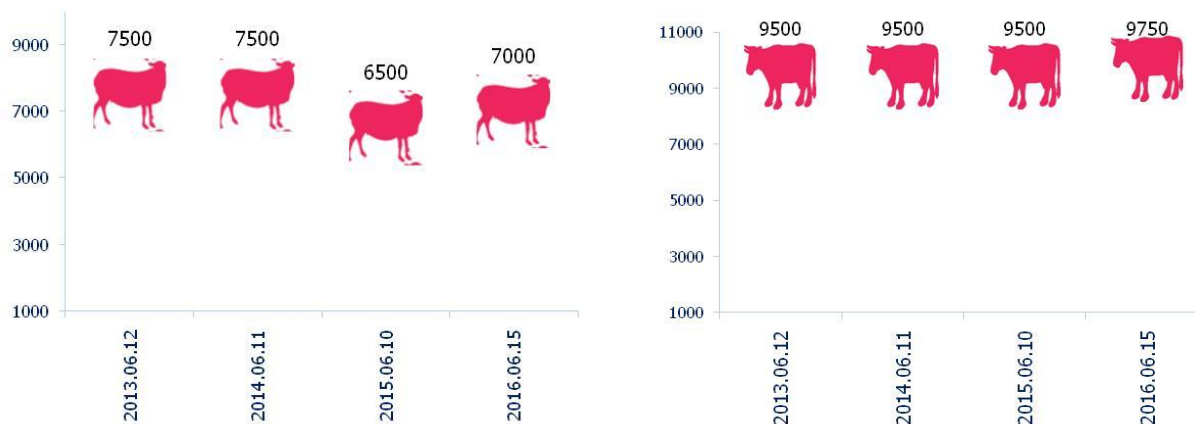

## ГОЛ НЭРИЙН БАРААНЫ ДУНДАЖ ҮНЭ

(2016 оны 6-р сарын 15-ны байдлаар өмнөх сар болон 7 хоногийн

дундаж үнэтэй харьцуулснаар)

**Махны дундаж үнэ:** 2016 оны 6-р сарын 15-ны байдлаар 1 кг хонины мах 7000 төгрөг, үхийн цул мах 9750 төгрөг, ямааны ястай мах 6000 төгрөгийн үнэ ханштай.

**Зураг 1.** Хонины ястай мах, үхийн цул махны дундаж үнэ,

2013-2016 оны 6-р сарын мөн үе

**Гурил, шингэн сүүний үнэ:** 2016 оны 6-р сарын 15-ны өдөр алтан тариа 1-р зэргийн гурил 1100 төгрөг, малын шингэн сүү /үхэр/ 1900 төгрөгийн үнэтэй байна.