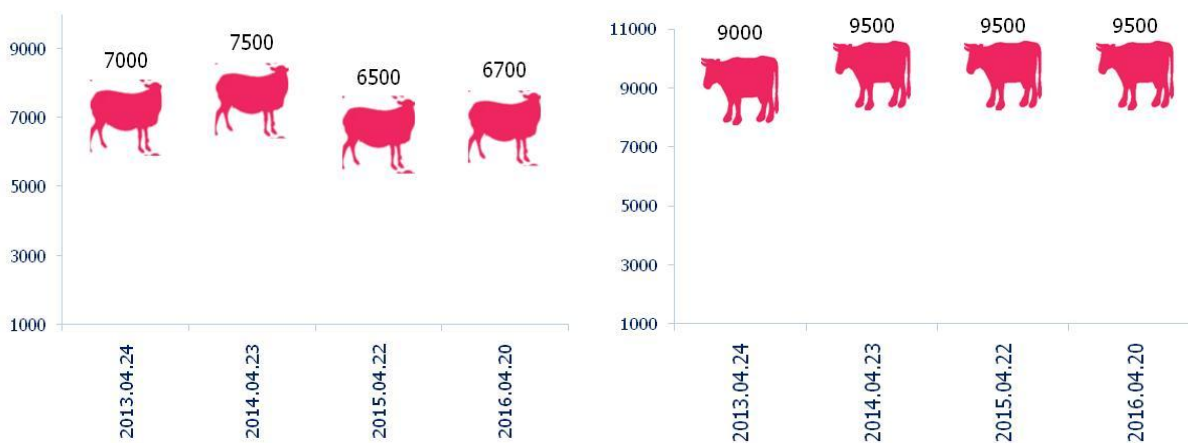

## ГОЛ НЭРИЙН БАРААНЫ ДУНДАЖ ҮНЭ

(2016 оны 4-р сарын 20-ны байдлаар өмнөх сар болон 7 хоногийн

дундаж үнэтэй харьцуулснаар)

**Махны дундаж үнэ:** 2016 оны 4-р сарын 20-ны байдлаар 1 кг хонины мах 6700 төгрөг, үхийн цул мах 9500 төгрөг, ямааны ястай мах 5800 төгрөгийн үнэ ханштай.

**Зураг 1.** Хонины ястай мах, үхийн цул махны дундаж үнэ,

2013-2016 оны 4-р сарын мөн үе

**Гурил, шингэн сүүний үнэ:** 2016 оны 4-р сарын 20-ны өдөр алтан тариа 1-р зэргийн гурил 1100 төгрөг, малын шингэн сүү /үхэр/ 2000 төгрөгийн үнэтэй байна.