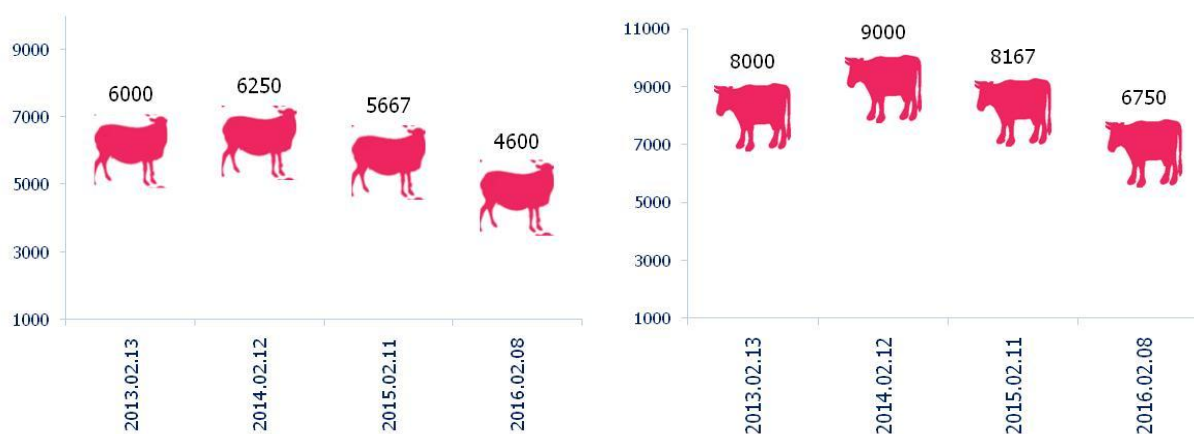

ГОЛ НЭРИЙН БАРААНЫ ДУНДАЖ ҮНЭ

(2016 оны 2-р сарын 08-ны байдлаар өмнөх сар болон 7 хоногийн дундаж үнэтэй харьцуулснаар)

Махны дундаж үнэ: 2016 оны 2-р сарын 08-ны байдлаар 1 кг хонины мах 4600 төгрөг, үхрийн цул мах 6750 төгрөг, ямааны ястай мах 3833 төгрөгийн үнэ ханштай.

Зураг 1. Хонины ястай мах, үхрийн цул махны дундаж үнэ, 2013-2016 оны 2-р сарын мөн үе

Гурил, шингэн сүүний үнэ: 2016 оны 2-р сарын 08-ны өдөр алтан тариа 1-р зэргийн гурил 1100 төгрөг, малын шингэн сүү /үхэр/ 2000 төгрөгийн үнэтэй байна.

Цагаан будаа, элсэн чихрийн дундаж үнэ: 2016 оны 2-р сарын 08-ны өдөр цагаан будаа 2100 төгрөг, элсэн чихрийн үнэ 1500 төгрөг байна.

ШАТАХУУНЫ ҮНЭ, ШТС-аар

2016 оны 2-р сарын 08-ны өдрийн байдлаар автобензин А80-1470 төгрөг, автобензин АИ92-1650 төгрөг, дизелийн түлш 1720 төгрөгийн үнэтэй байна.

		хэмжих нэгж	"Петровис Ник" ШТС	"Шунхлай" ШТС	"Их уулын говь" ШТС	Дундаж үнэ
1	Бензин, / А-80 /	л	1470	1470	1470	1470
2	Бензин, / А-92 /	л	1650	1650	1650	1650
3	Дизелийн түлш	л	1720	1720	1720	1720