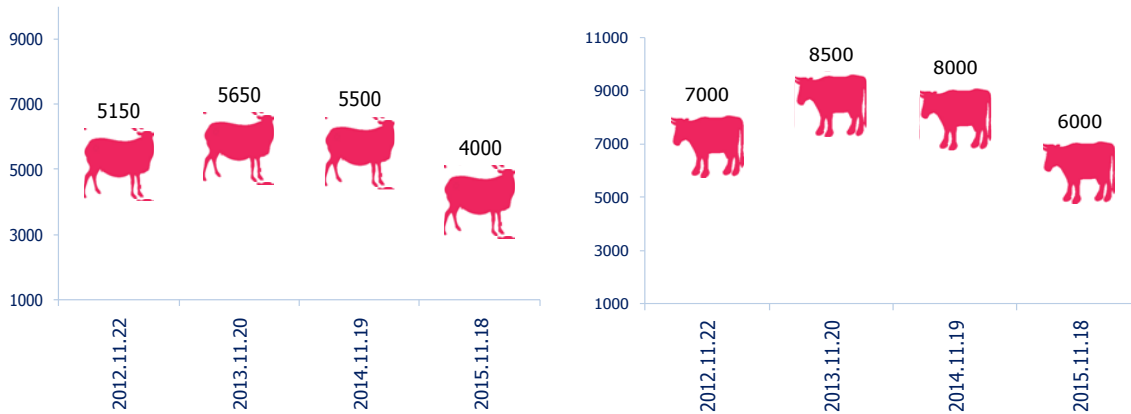

ГОЛ НЭРИЙН БАРААНЫ ДУНДАЖ ҮНЭ

(2015 оны 11-р сарын 18-ны байдлаар өмнөх сар болон 7 хоногийн дундаж үнэтэй харьцуулснаар)

Махны дундаж үнэ: 2015 оны 11-р сарын 18-ны байдлаар 1 кг хонины мах 4000 төгрөг, үхрийн цул мах 6000 төгрөг, ямааны ястай мах 3333 төгрөгийн үнэ ханштай.

Зураг 1. Хонины ястай мах, үхрийн цул махны дундаж үнэ, 2012-2015 оны 11-р сарын мөн үе

Гурил, шингэн сүүний үнэ: 2015 оны 11-р сарын 18-ны өдөр алтан тариа 1-р зэргийн гурил 1100 төгрөг, малын шингэн сүү /үхэр/ 2000 төгрөгийн үнэтэй байна.

Цагаан будаа, элсэн чихрийн дундаж үнэ: 2015 оны 11-р сарын 18-ны өдөр цагаан будаа 2100 төгрөг, элсэн чихрийн үнэ 1500 төгрөг байна.

ШАТАХУУНЫ ҮНЭ, ШТС-аар

2015 оны 11-р сарын 18-ны өдрийн байдлаар автобензин А80-1530 төгрөг, автобензин АИ92-1790 төгрөг, дизелийн түлш 1877 төгрөгийн үнэтэй байна.

		хэмжих нэгж	"Петровис Ник" ШТС	"Шунхлай" ШТС	"Их уулын говь" ШТС	Дундаж үнэ
1	Бензин, / А-80 /	л	1520	1520	1550	1530
2	Бензин, / А-92 /	л	1790	1790	1790	1790
3	Дизелийн түлш	л	1870	1870	1890	1877