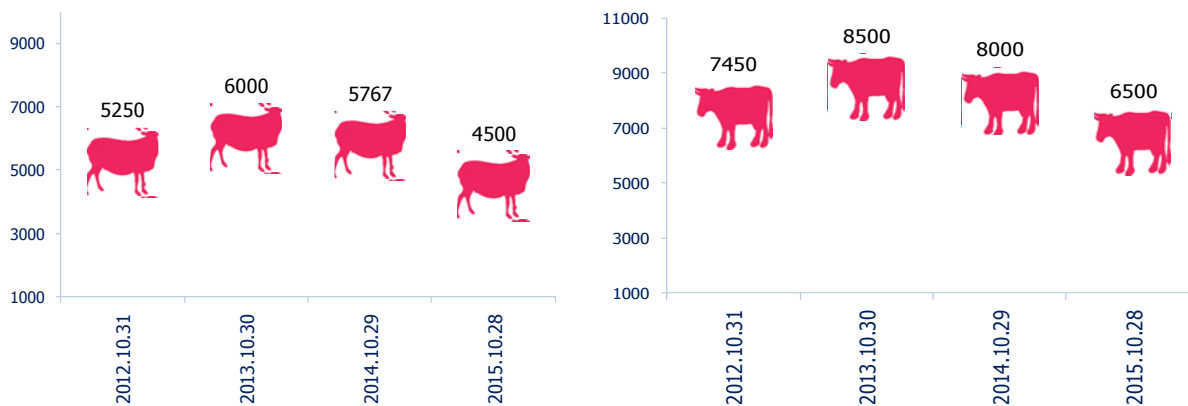

## ГОЛ НЭРИЙН БАРААНЫ ДУНДАЖ ҮНЭ

(2015 оны 10-р сарын 28-ны байдлаар өмнөх сар болон 7 хоногийн

дундаж үнэтэй харьцуулснаар)

**Махны дундаж үнэ:** 2015 оны 10-р сарын 28-ны байдлаар 1 кг хонины мах 4500 төгрөг, үхрийн цул мах 6500 төгрөг, ямааны ястай мах 3500 төгрөгийн үнэ ханштай.

**Зураг1.** Хонины ястай мах, үхрийн цул махны дундаж үнэ,

2012-2015 оны 10-р сарын мөн үе

**Гурил, шингэн сүүний үнэ:** 2015 оны 10-р сарын 28-ны өдөр алтан тариа 1-р зэргийн гурил 1100 төгрөг, малын шингэн сүү /үхэр/ 1800 төгрөгийн үнэтэй байна.