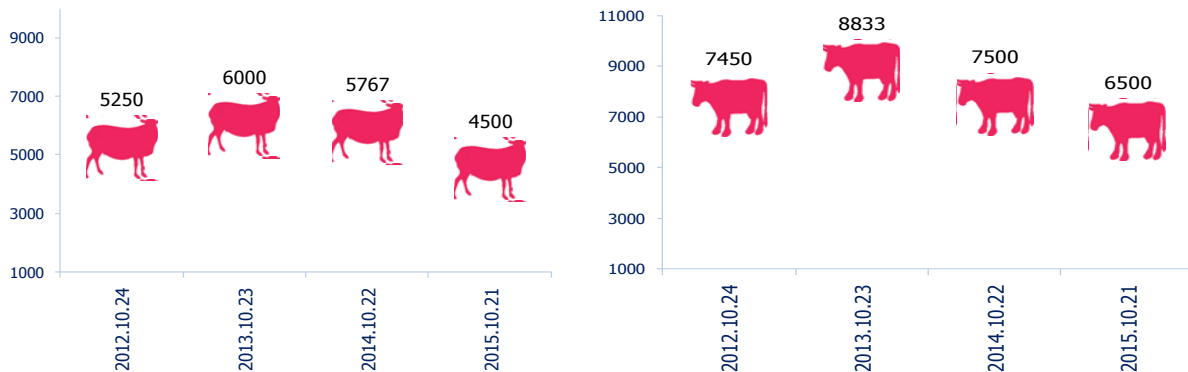

№	Барааны нэр төрөл	2015 он			2015.10.21 2015.9 сар	2015.10.21 2015.10.14
		9 сарын дундаж үнэ	10 сарын 14-ны үнэ	10 сарын 21-ны үнэ		
1	Гурил 1-р зэрэг	1060	1100	1100	103.8	100.0
2	Хонины мах, кг	5167	4500	4500	87.1	100.0
3	Үхрийн цул мах, кг	7650	6500	6500	85.0	100.0
4	Ямааны ястай мах, кг	4133	3500	3500	84.7	100.0
5	Элсэн чихэр, кг	1500	1500	1500	100.0	100.0
6	Цагаан будаа, кг	2120	2100	2100	99.1	100.0
7	Шингэн сүү, ямааны	1860	1800	1800	96.8	100.0
8	Ноолуурын үнэ, кг -Цагаан	49000	45000	45000	91.8	100.0
9	Ноолуурын үнэ, кг -Бор	49000	45000	45000	91.8	100.0
10	Автобензин А80, литр	1528	1528	1528	100.0	100.0
11	Автобензин АИ92, литр	1790	1790	1790	100.0	100.0
12	Дизелийн түлш, литр	1883	1878	1878	99.7	100.0

(*)- худалдаанд байхгүй

өмнөх 7 хоногоос өссөн үнэ

өмнөх 7 хоногоос буурсан үнэ

ГОЛ НЭРИЙН БАРААНЫ ДУНДАЖ ҮНЭ

(2015 оны 10-р сарын 14-ны байдлаар өмнөх сар болон 7 хоногийн дундаж үнэтэй харьцуулснаар)

Махны дундаж үнэ: 2015 оны 10-р сарын 21-ны байдлаар 1 кг хонины мах 4500 төгрөг, үхрийн цул мах 6500 төгрөг, ямааны ястай мах 3500 төгрөгийн үнэ ханштай.

Зураг 1. Хонины ястай мах, үхрийн цул махны дундаж үнэ, 2012-2015 оны 10-р сарын мөн үе

Гурил, шингэн сүүний үнэ: 2015 оны 10-р сарын 21-ны өдөр алтан тариа 1-р зэргийн гурил 1100 төгрөг, малын шингэн сүү /үхэр/ 1800 төгрөгийн үнэтэй байна.

Цагаан будаа, элсэн чихрийн дундаж үнэ: 2015 оны 10-р сарын 21-ны өдөр цагаан будаа 2100 төгрөг, элсэн чихрийн үнэ 1500 төгрөг байна.

ШАТАХУУНЫ ҮНЭ, ШТС-аар

2015 оны 10-р сарын 14-ны өдрийн байдлаар автобензин А80-1528 төгрөг, автобензин АИ92-1790 төгрөг, дизелийн түлш 1878 төгрөгийн үнэтэй байна.