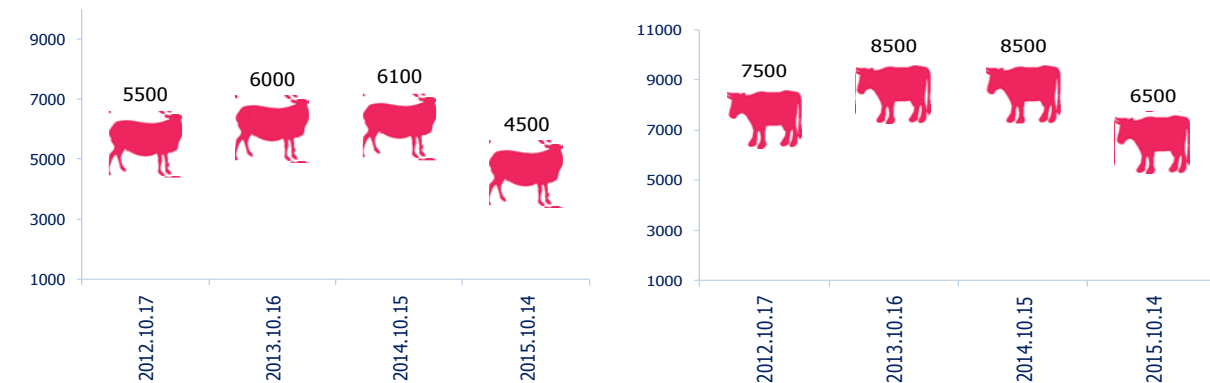

ГОЛ НЭРИЙН БАРААНЫ ДУНДАЖ ҮНЭ

(2015 оны 10-р сарын 14-ны байдлаар өмнөх сар болон 7 хоногийн дундаж үнэтэй харьцуулснаар)

Махны дундаж үнэ: 2015 оны 10-р сарын 14-ны байдлаар 1 кг хонины мах 4500 төгрөг, үхрийн цул мах 6500 төгрөг, ямааны ястай мах 3500 төгрөгийн үнэ ханштай.

Зураг 1. Хонины ястай мах, үхрийн цул махны дундаж үнэ, 2012-2015 оны 10-р сарын мөн үе

Гурил, шингэн сүүний үнэ: 2015 оны 10-р сарын 14-ны өдөр алтан тариа 1-р зэргийн гурил 1100 төгрөг, малын шингэн сүү /үхэр/ 1800 төгрөгийн үнэтэй байна.

Цагаан будаа, элсэн чихрийн дундаж үнэ: 2015 оны 10-р сарын 14-ны өдөр цагаан будаа 2100 төгрөг, элсэн чихрийн үнэ 1500 төгрөг байна.

ШАТАХУУНЫ ҮНЭ, ШТС-аар

2015 оны 10-р сарын 14-ны өдрийн байдлаар автобензин А80-1528 төгрөг, автобензин АИ92-1790 төгрөг, дизелийн түлш 1878 төгрөгийн үнэтэй байна.

		хэмжих нэгж	"Петровис Ник" ШТС	"Шунхлай" ШТС	"Их уулын говь" ШТС	"Сод монгол" ШТС	Дундаж үнэ
1	Бензин, / А-80 /	л	1520	1520	1550	1520	1528
2	Бензин, / А-92 /	л	1790	1790	1790	1790	1790
3	Дизелийн түлш	л	1870	1870	1880	1890	1878