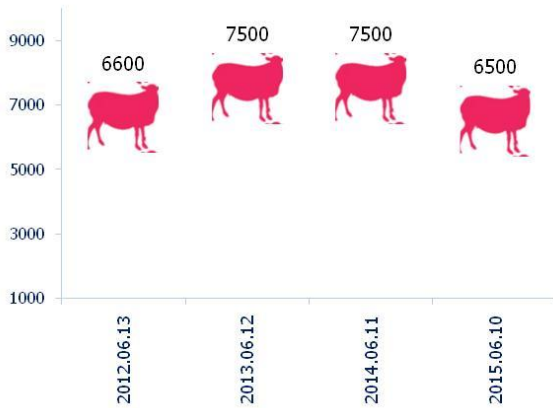

Махны дундаж үнэ: 2015 оны 6-р сарын 10-ны байдлаар 1 кг хонины мах 6500 төгрөг, үхрийн цул мах 9500 төгрөг, ямааны ястай мах 5500 төгрөгийн үнэ ханштай.

Зураг 1. Хонины ястай мах, үхрийн цул махны дундаж үнэ, 2012-2015 оны 6-р сарын мөн үе

Гурил, шингэн сүүний үнэ: 2015 оны 6-р сарын 10-ны өдөр алтан тариа 1-р зэргийн гурил 1000 төгрөг, малын шингэн сүү /үхэр/ 1600 төгрөгийн үнэтэй байна.

Цагаан будаа, элсэн чихрийн дундаж үнэ: 2015 оны 6-р сарын 10-ны өдөр цагаан будаа 2133 төгрөг, элсэн чихрийн үнэ 1500 төгрөг байна.

ШАТАХУУНЫ ҮНЭ, ШТС-аар

2015 оны 6-р сарын 10-ны өдрийн байдлаар автобензин А80-1528 төгрөг, автобензин АИ92-1790 төгрөг, дизелийн түлш 1883 төгрөгийн үнэтэй байна.

		хэмжих нэгж	"Петровис Ник" ШТС	"Шунхлай" ШТС	"Их уулын говь" ШТС	"Сод монгол" ШТС	Дундаж үнэ
1	Бензин, / А-80 /	л	1520	1520	1550	1520	1528
2	Бензин, / А-92 /	л	1790	1790	1790	1790	1790

pdfMachine
Is a pdf writer that produces quality PDF files with ease!
Produce quality PDF files in seconds and preserve the integrity of your original documents. Compatible across nearly all Windows platforms, if you can print from a windows application you can use pdfMachine.
Get yours now!