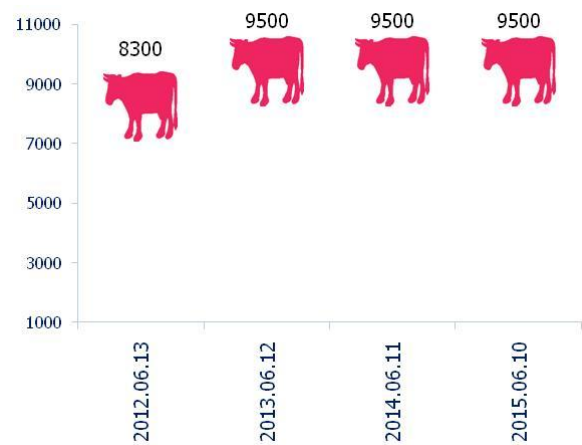

**2015 оны 6-р сарын 10-ны байдлаар** гол нэрийн зарим барааны үнийг **өмнөх сарын дундаж үнэтэй харьцуулахад** үхрийн шингэн сүү 11,1 хувиар буурч, ноолуурын үнэ 2,0 хувиар нэмэгджээ.

### ГОЛ НЭРИЙН БАРААНЫ ДУНДАЖ ҮНЭ (2015 оны 6-р сарын 10-ны байдлаар өмнөх сар болон 7 хоногийн дундаж үнэтэй харьцуулснаар)

№	Барааны нэр төрөл	2015 он			2015.06.10 2015.5 сар	2015.06.10 2015.06.03
		5 сарын дундаж үнэ	6 сарын 3- ны үнэ	6 сарын 10-ны үнэ		
1	Гурил 1-р зэрэг	1000	1000	1000	100.0	100.0
2	Хонины мах, кг	6500	6500	6500	100.0	100.0
3	Үхрийн цул мах, кг	9500	9500	9500	100.0	100.0
4	Ямааны ястай мах, кг	5500	5500	5500	100.0	100.0
5	Элсэн чихэр, кг	1500	1500	1500	100.0	100.0
6	Цагаан будаа, кг	2133	2133	2133	100.0	100.0
7	Шингэн сүү, кг, ямааны	1800	1800	1600	88.9	88.9
8	Ноолуурын үнэ, кг -Цагаан	47375	49000	50000	105.5	102.0
9	Ноолуурын үнэ, кг -Бор	47375	49000	50000	105.5	102.0
10	Автобензин А80, литр	1528	1528	1528	100.0	100.0
11	Автобензин АИ92, литр	1790	1790	1790	100.0	100.0
12	Дизелийн түлш, литр	1883	1883	1883	100.0	100.0

Get yours now!

**Махны дундаж үнэ:** 2015 оны 6-р сарын 10-ны байдлаар 1 кг хонины мах 6500 төгрөг, үхрийн цул мах 9500 төгрөг, ямааны ястай мах 5500 төгрөгийн үнэ ханштай.

**Зураг 1.** Хонины ястай мах, үхрийн цул махны дундаж үнэ, 2012-2015 оны 6-р сарын мөн үе