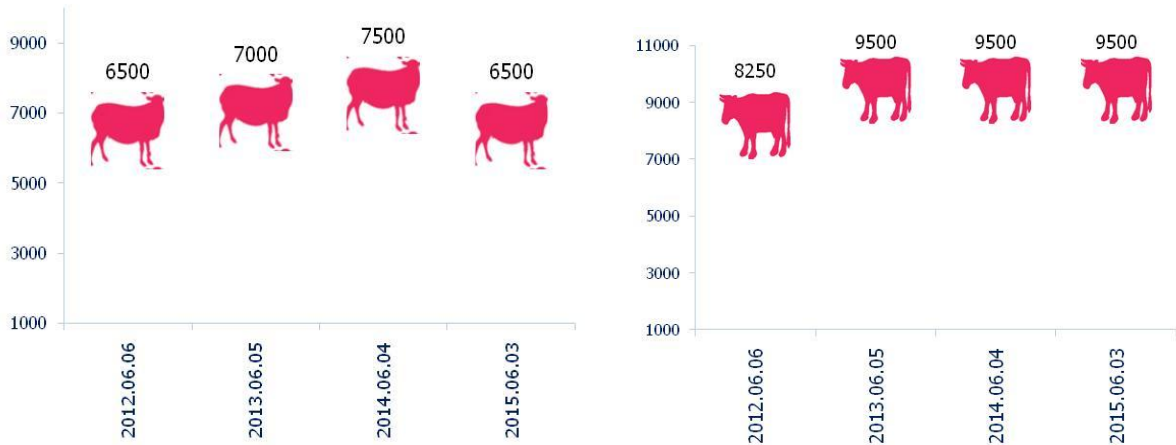

Махны дундаж үнэ: 2015 оны 6-р сарын 3-ны байдлаар 1 кг хонины мах 6500 төгрөг, үхрийн цул мах 9500 төгрөг, ямааны ястай мах 5500 төгрөгийн үнэ ханштай.

Зураг 1. Хонины ястай мах, үхрийн цул махны дундаж үнэ, 2012-2015 оны 6-р сарын мөн үе

Гурил, шингэн сүүний үнэ: 2015 оны 6-р сарын 3-ны өдөр алтан тариа 1-р зэргийн гурил 1000 төгрөг, малын шингэн сүү /үхэр/ 1800 төгрөгийн үнэтэй байна.

Цагаан будаа, элсэн чихрийн дундаж үнэ: 2015 оны 6-р сарын 3-ны өдөр цагаан будаа 2133 төгрөг, элсэн чихрийн үнэ 1500 төгрөг байна.

ШАТАХУУНЫ ҮНЭ, ШТС-аар

2015 оны 6-р сарын 3-ны өдрийн байдлаар автобензин А80-1528 төгрөг, автобензин АИ92-1790 төгрөг, дизелийн түлш 1883 төгрөгийн үнэтэй байна.

		хэмжих нэгж	"Петровис Ник" ШТС	"Шунхлай" ШТС	"Их уулын говь" ШТС	"Сод монгол" ШТС	Дундаж үнэ
1	Бензин, / А-80 /	л	1520	1520	1550	1520	1528
2	Бензин, / А-92 /	л	1790	1790	1790	1790	1790
3	Дизелийн түлш	л	1870	1890	1890	1880	1883

pdfMachine - is a pdf writer that produces quality PDF files with ease!

Get yours now!

"Thank you very much! I can use Acrobat Distiller or the Acrobat PDFWriter but I consider your product a lot easier to use and much preferable to Adobe's" A.Sarras - USA